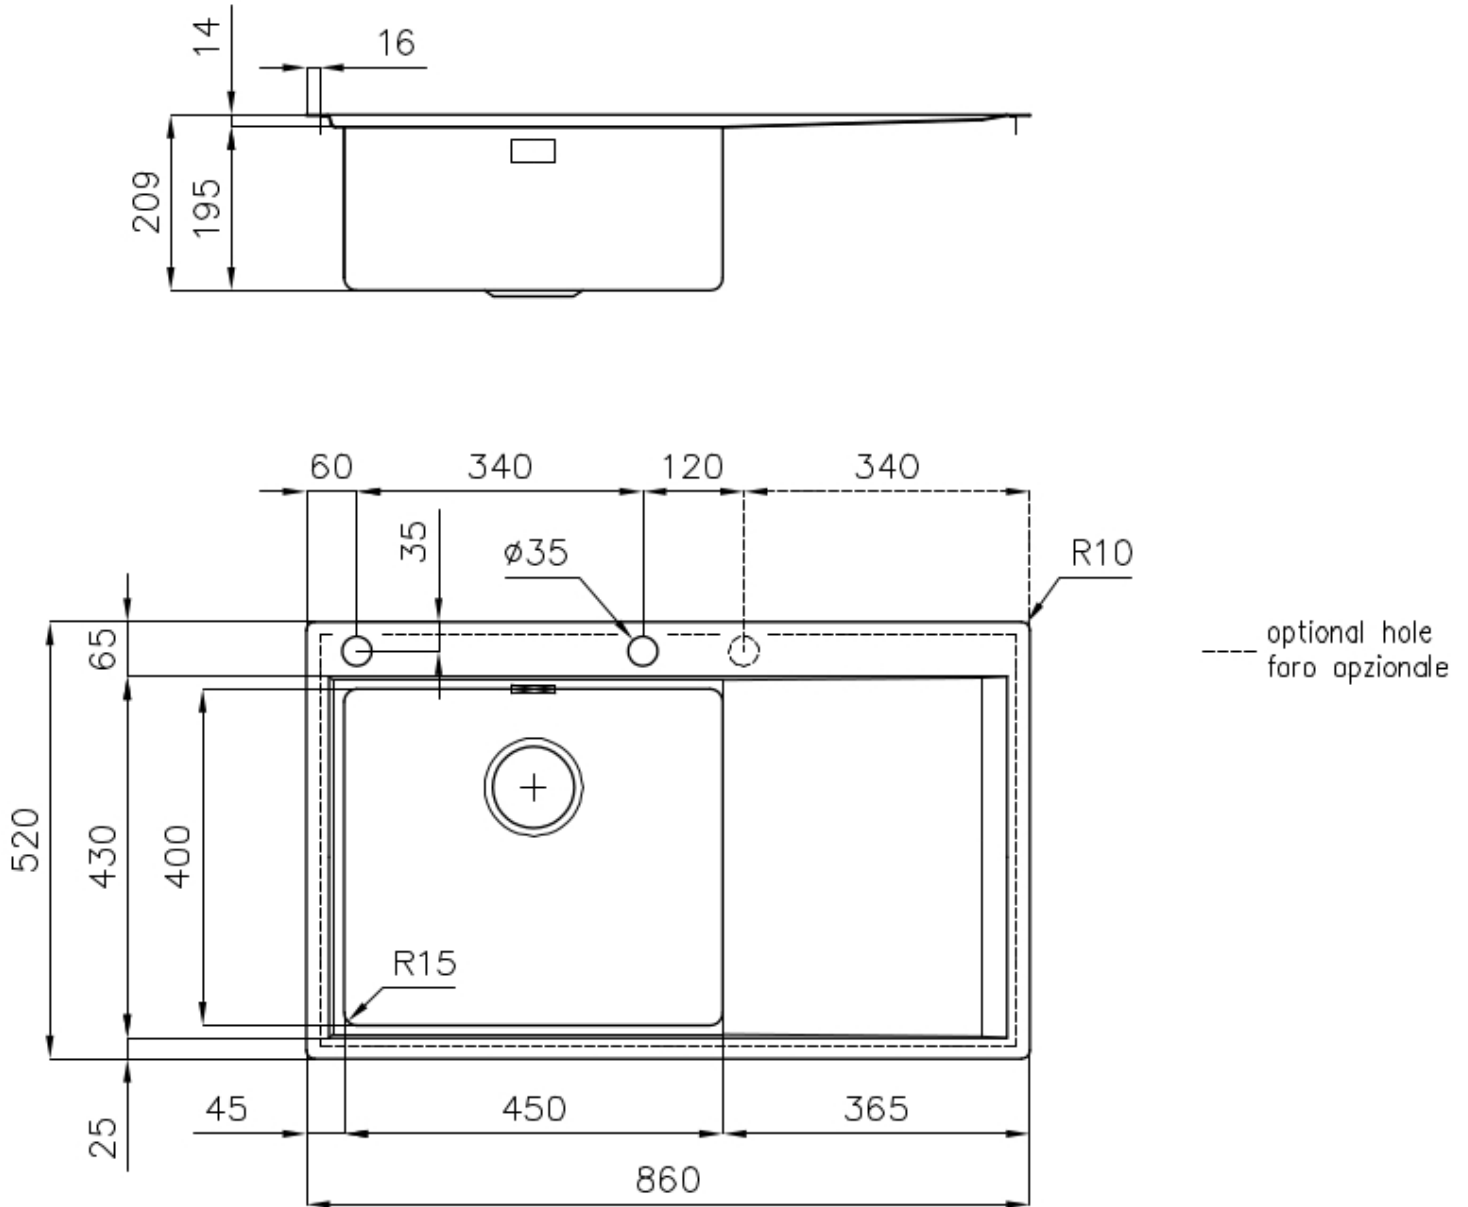

DESSINS TECHNIQUES